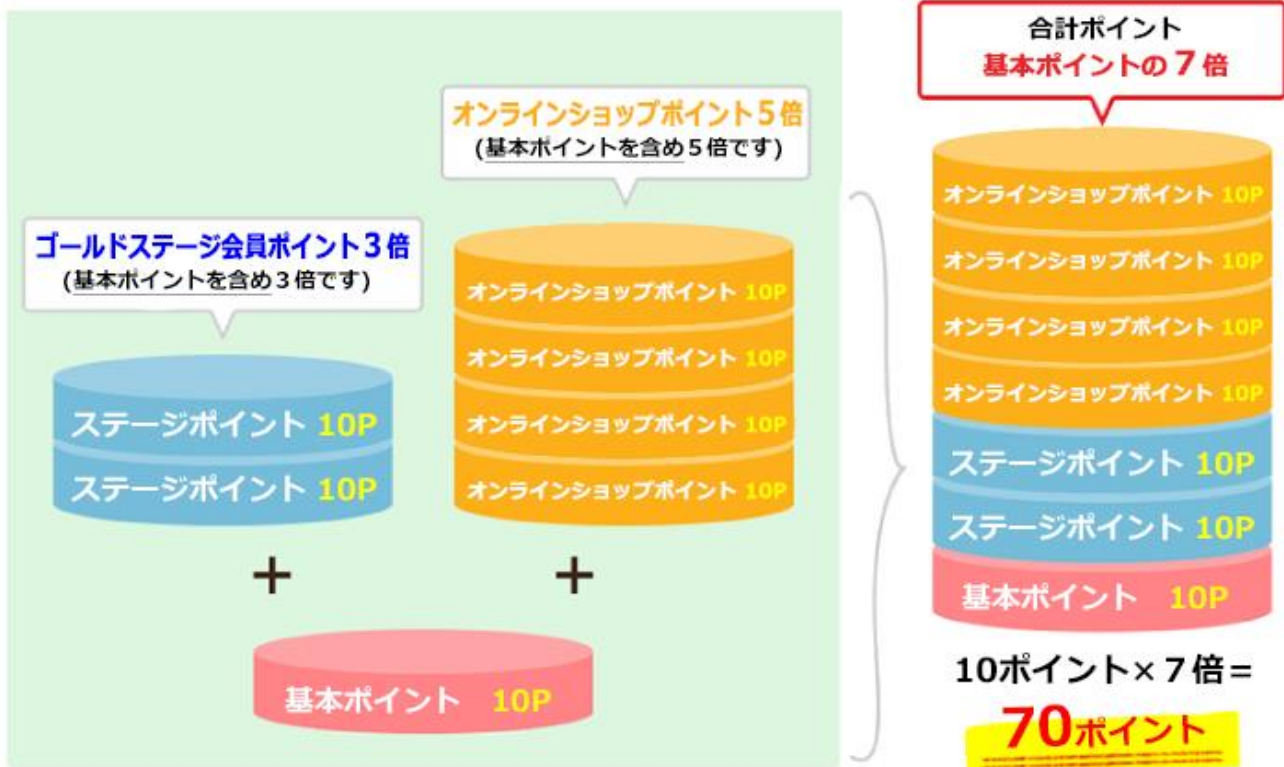

【基本的なポイントの仕組み】

お買い上げ金額200円（税込）ごとに1ポイント進呈いたします。

※お買い上げ金額とは、送料・代引手数料・包装手数料・その他各種手数料を含まない商品代金の合計です。

商品金額（税込） ÷ 200 =

基本ポイント

例) The うまみ トマトスープ1,080円（税込）、かに雑炊1,089円（税込）をご購入の場合

$1,080 \div 200 = 5$
 $1,089 \div 200 = 5$

計10ポイント

※小数点は切り捨てとなります。

合計ポイント10P

例) 上記注文をゴールド会員様がポイント5倍デー対象日に
オンラインショップでご購入された場合

※基本ポイントに追加分のポイントを上乗せして合計ポイントを算出します。

ステージポイント

ダイヤモンドステージ **8** 倍

プラチナステージ **5** 倍

ゴールドステージ **3** 倍

シルバーステージ **2** 倍

レギュラーステージ **1** 倍

オンラインショップポイント

通常は **2** 倍のところ今回は **5** 倍

＼お得にお買い物をお楽しみください♪／

おすすめ商品はこちら⇒